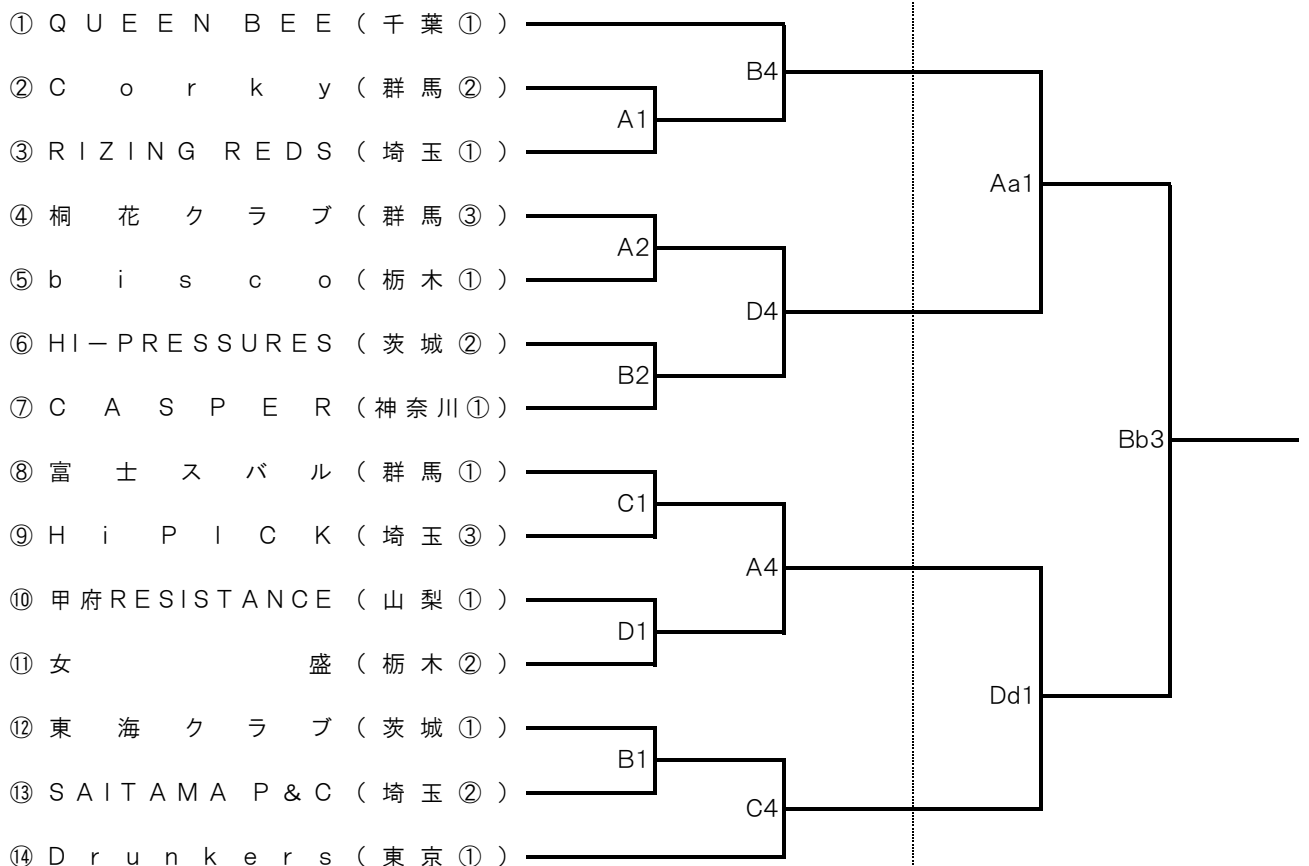

第4回 全日本社会人バスケットボール選手権大会 関東ブロック予選
組合せ

男 子

2月5日

2月6日

女 子

2月5日

2月6日

**第4回 全日本社会人バスケットボール選手権大会 関東ブロック予選
日程表**

2/5(土)

開場 8:30

薄網掛けは女子

No.	開始時間	Aコート (A)		Bコート (B)		Cコート (C)		Dコート (D)	
		女子 1回戦		女子 1回戦		女子 1回戦		女子 1回戦	
1	10:00	Corky (群馬②)	VS RIZING REDS (埼玉①)	東海クラブ (茨城①)	VS SAITAMA P&C (埼玉②)	富士スバル (群馬①)	VS Hi PICK (埼玉③)	甲府RESISTANCE (山梨①)	VS 女盛 (栃木②)
2	11:50	女子 1回戦		女子 1回戦		男子 1回戦		男子 1回戦	
		桐花クラブ (群馬③)	VS bisco (栃木①)	HI-PRESSURES (茨城②)	VS CASPER (神奈川①)	ROYALS (群馬②)	VS 豊里クラブ (茨城①)	OHANA (群馬①)	VS Happy People (神奈川②)
3	13:40	男子 1回戦		男子 1回戦		男子 1回戦		男子 1回戦	
		FAKE (神奈川③)	VS stingers (山梨①)	GREAT DIPPERS (栃木①)	VS ヒバリ・デレッターズ (東京③)	Simon Tokyo (東京②)	VS アクアテック東日本 (千葉①)	Cappello (埼玉①)	VS 日立大みか (茨城②)
4	15:30	女子 2回戦		女子 2回戦		女子 2回戦		女子 2回戦	
		C1 勝ち	VS D1 勝ち	QUEEN BEE (千葉①)	VS A1 勝ち	B1 勝ち	VS Drunkers (東京①)	A2 勝ち	VS B2 勝ち
5	17:20	男子 2回戦		男子 2回戦		男子 2回戦		男子 2回戦	
		C3 勝ち	VS D3 勝ち	Team-S (神奈川①)	VS C2 勝ち	D2 勝ち	VS MMF (東京①)	A3 勝ち	VS B3 勝ち

2/6(日)

開場 8:30

薄網掛けは女子

No.	開始時間	Aコート (Aa)		Bコート (Bb)		Cコート (Cc)		Dコート (Dd)	
		女子 準決勝						女子 準決勝	
1	10:00	B4 勝ち	VS D4 勝ち					A4 勝ち	VS C4 勝ち
2	11:50	男子 準決勝						男子 準決勝	
		B5 勝ち	VS D5 勝ち					A5 勝ち	VS C5 勝ち
3	13:40			女子 決勝					
				Aa1 勝ち	VS Dd1 勝ち				
表彰	試合終了後					表彰式			
4	15:40			男子 決勝					
				Aa2 勝ち	VS Dd2 勝ち				
表彰	試合終了後					表彰式			