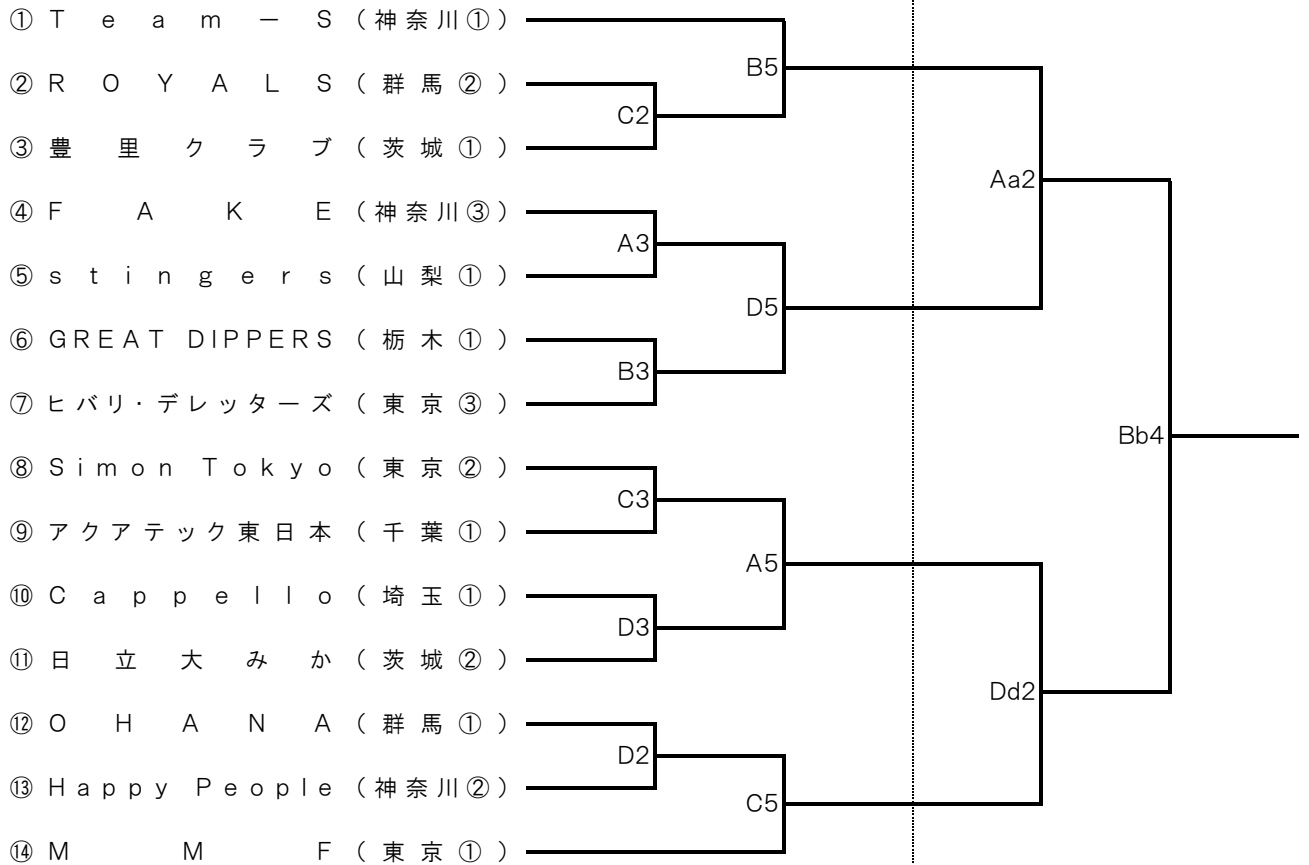

第4回 全日本社会人バスケットボール選手権大会 関東ブロック予選
組合せ

男 子

2月5日

2月6日

女 子

2月5日

2月6日

**第4回 全日本社会人バスケットボール選手権大会 関東ブロック予選
日程表**

2/5(土)

開場 8:30

薄網掛けは女子

No.	開始時間	Aコート (A)		Bコート (B)		Cコート (C)		Dコート (D)	
		女子 1回戦		女子 1回戦		女子 1回戦		女子 1回戦	
1	10:00	Corky (群馬②)	VS RIZING REDS (埼玉①)	東海クラブ (茨城①)	VS SAITAMA P&C (埼玉②)	富士スバル (群馬①)	VS Hi PICK (埼玉③)	甲府RESISTANCE (山梨①)	VS 女盛 (栃木②)
2	11:50	女子 1回戦		女子 1回戦		男子 1回戦		男子 1回戦	
		桐花クラブ (群馬③)	VS bisco (栃木①)	HI-PRESSURES (茨城②)	VS CASPER (神奈川①)	ROYALS (群馬②)	VS 豊里クラブ (茨城①)	OHANA (群馬①)	VS Happy People (神奈川②)
3	13:40	男子 1回戦		男子 1回戦		男子 1回戦		男子 1回戦	
		FAKE (神奈川③)	VS stingers (山梨①)	GREAT DIPPERS (栃木①)	VS ヒバリ・デレッターズ (東京③)	Simon Tokyo (東京②)	VS アクアテック東日本 (千葉①)	Cappello (埼玉①)	VS 日立大みか (茨城②)
4	15:30	女子 2回戦		女子 2回戦		女子 2回戦		女子 2回戦	
		C1 勝ち	VS D1 勝ち	QUEEN BEE (千葉①)	VS A1 勝ち	B1 勝ち	VS Drunkers (東京①)	A2 勝ち	VS B2 勝ち
5	17:20	男子 2回戦		男子 2回戦		男子 2回戦		男子 2回戦	
		C3 勝ち	VS D3 勝ち	Team-S (神奈川①)	VS C2 勝ち	D2 勝ち	VS MMF (東京①)	A3 勝ち	VS B3 勝ち

2/6(日)

開場 8:30

薄網掛けは女子

No.	開始時間	Aコート (Aa)		Bコート (Bb)		Cコート (Cc)		Dコート (Dd)	
		女子 準決勝						女子 準決勝	
1	10:00	B4 勝ち	VS D4 勝ち					A4 勝ち	VS C4 勝ち
2	11:50	男子 準決勝						男子 準決勝	
		B5 勝ち	VS D5 勝ち					A5 勝ち	VS C5 勝ち
3	13:40			女子 決勝					
				Aa1 勝ち	VS Dd1 勝ち				
表彰	試合終了後					表彰式			
4	15:40			男子 決勝					
				Aa2 勝ち	VS Dd2 勝ち				
表彰	試合終了後					表彰式			